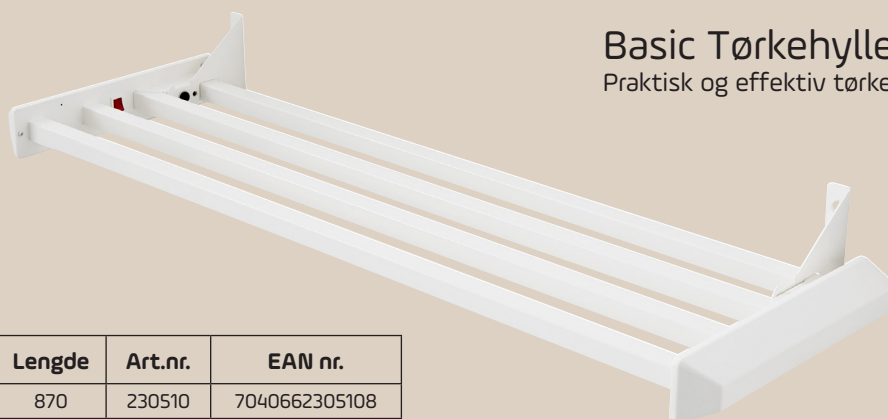

Smarte hjem

Smart Plug WT2 er blant annet kompatibel med Google Home, Amazon Alexa og Homey.

Art. nr. 900001

EAN nr. 7040669000013

Se vår video for å lære mer om Adax WiFi appen

Tørkeprodukter

- Våre tørkeprodukter gir rask og effektiv tørking av alle typer fottøy, votter, luer etc
- Skotørkerne har timer som sikrer at apparatet slår seg av etter bruk
- Tørkehylle kan vippes opp til veggen når den ikke er i bruk