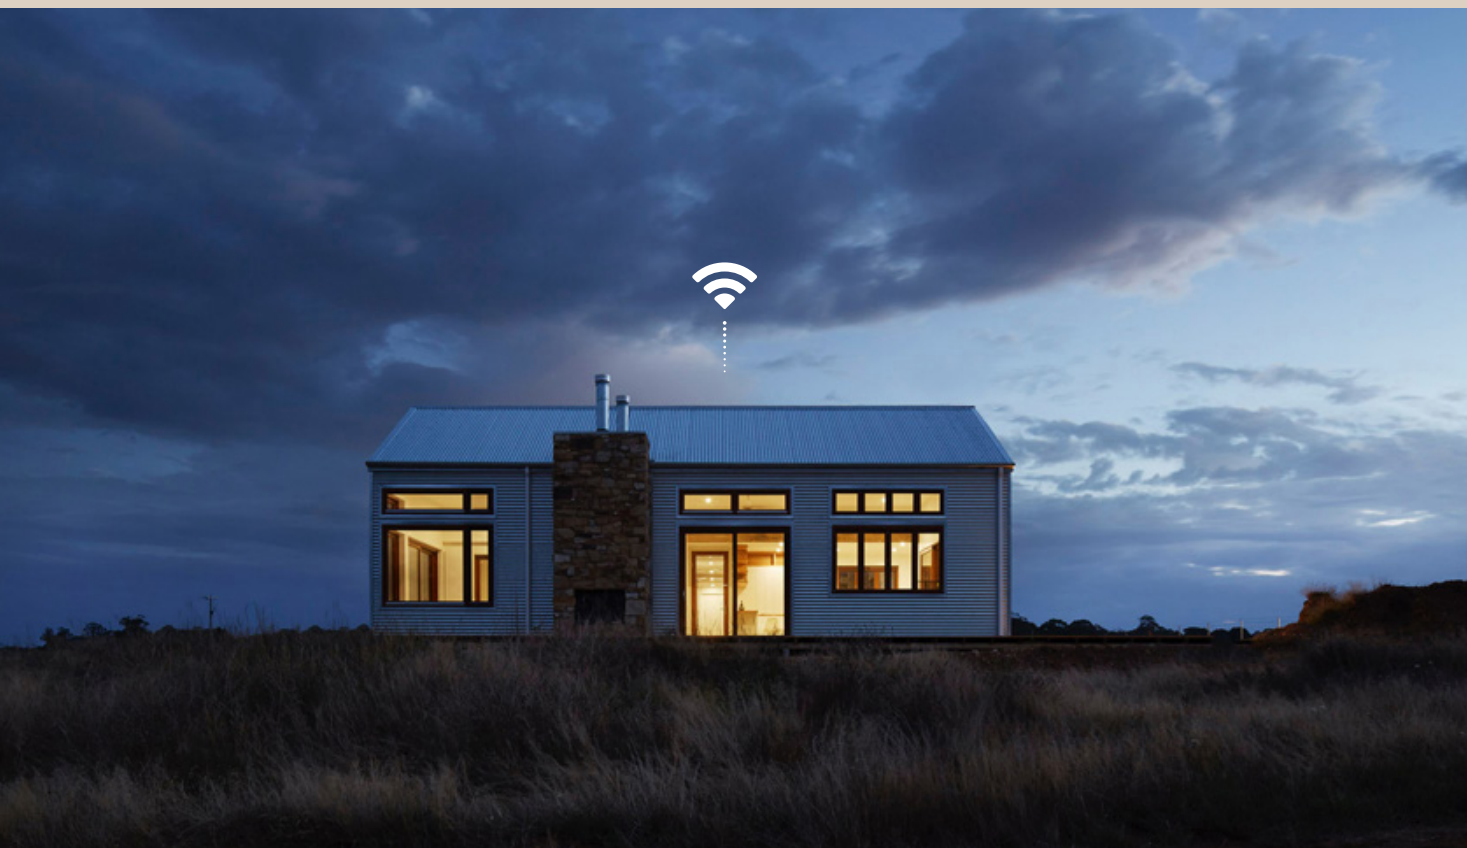

Vi varmer mennesker gjennom generasjoner

Adax AS ble etablert i Svelvik i 1948 og er markedsleder i Skandinavia. Vi er ledende innen innovasjon og design, og var det første selskapet i Skandinavia til å introdusere integrert WiFi og Bluetooth i panelovnene våre. Vi er kjent for vårt tidløse, norske design og lager produkter som skal varme mennesker i generasjoner.

Bærekraft og miljø

Fabrikken vår i Panevėžys, Litauen, produserer våre produkter på 100% fornybar strøm. I tillegg faser vi inn en mer miljøvennlig og lettere resirkulerbar emballasje for alle våre produkter, sertifisert i henhold til krav fra Forest Stewardship Council (FSC). Emballasje som er sertifisert av FSC følger ti prinsipper.

Disse prinsippene skal sikre en bærekraftig hogst av skog, miljøvennlig produksjon og at rettighetene til arbeiderne ivaretas i hele produksjonsprosessen, i henhold til internasjonale lover og regler. På den måten sikres hele emballasjens livsløp og gir minst mulig avtrykk på miljøet. Les mer om FSC på www.fsc.org.

Garanti

Vi er trygge på at produktene våre skal varme i mange år og gir derfor 5 års garanti på de produktene vi produserer selv i fabrikken vår. Mange av våre produkter har utskiftbare termostater, som enkelt kan byttes ut dersom det skulle oppstå feil eller den skulle slutte å virke. På den måten slipper vi å bytte hele ovnen og sparer miljøet.