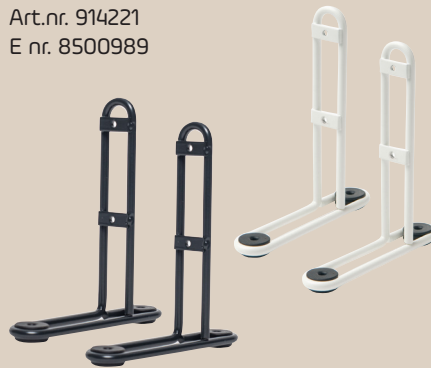

Tillbehör

WT2 – WiFi och Bluetooth termostat

Passar till Wi-Fi radiatorerna
Neo och Clea

Art.nr. vit: 910001

E nr. vit: 8580613

Art.nr. svart: 910002

E nr. svart: 8580614

DT – Digital termostat med sänkingsprogram

Passar till Wi-Fi radiatorerna
Neo och Clea

Art.nr. vit: 910011

E nr. vit: 8580639

Art.nr. svart: 910016

E nr. svart: 8580640

SLX – Slavetermostat

Passar till Wi-Fi radiatorerna
Neo och Clea

Art.nr. vit: 910017

E nr. vit: 8580637

Art.nr. svart: 910018

E nr. svart: 8580638

Kopplingsbox för fast installation Cl. I

Passar till Neo Basic

Art.nr. 913070

E nr. 8500994

Kopplingsbox för fast installation Cl. II

Passar till Wi-Fi radiatorerna
Neo och Clea, och Eco Basic

Art.nr. 913875

E nr. 8500570

Stödben hög vit

Passar till Neo H, Clea H,
Neo Basic NP och Eco Basic

Art.nr. 914020

E nr. 8500450

Stödben hög svart

Passar till Neo H, Clea H,
Neo Basic NP och Eco Basic

Art.nr. 914220

E nr. 8500988

Stödben låg vit

Passar till Neo L, Clea L,
och Neo Basic NL

Art.nr. 914021

E nr. 8500451

Stödben låg svart

Passar till Neo L, Clea L,
och Neo Basic NL

Art.nr. 914221

E nr. 8500989