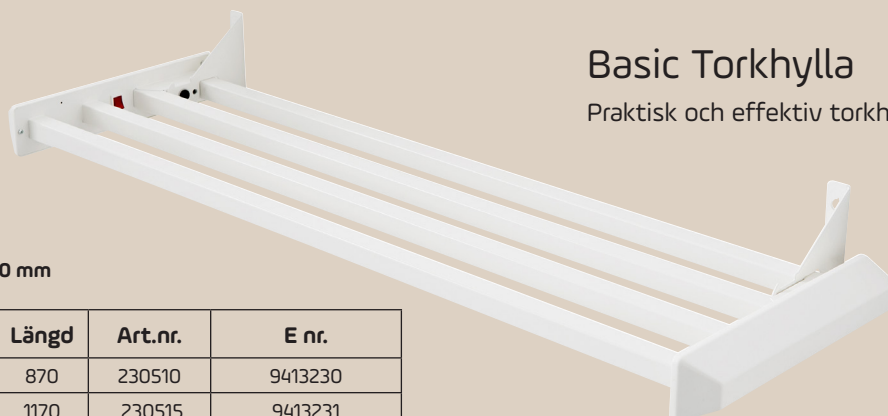

TIP-OVER
SWITCH

5
YEARS
WARRANTY

OVERHEATING
PROTECTION

Basic Torkhylla

Praktisk och effektiv torkhylla

Basic Torkhylla, Höjd 30 mm, djup 290 mm

Produkt	Watt	Färg	Längd	Art.nr.	E nr.
TKH 80	80	Vit	870	230510	9413230
TKH 110	110	Vit	1170	230515	9413231