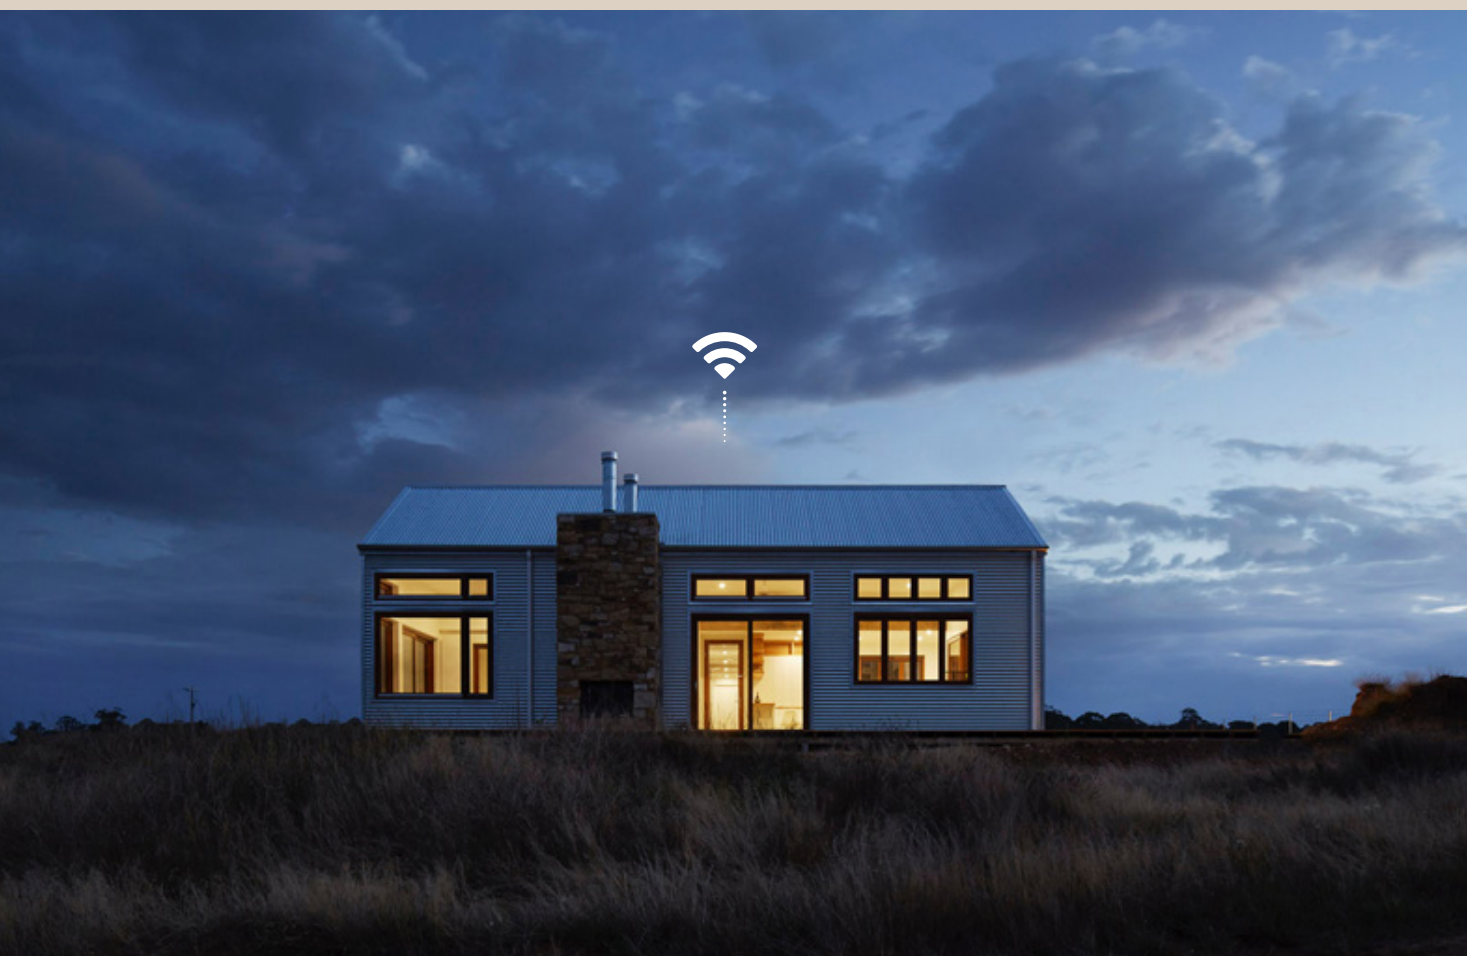

Vi värmer människor i generationer

Adax AS grundades i Svelvik i 1948 och är marknadsledande i Skandinavien. Vi är ledande inom innovation och design, och var det första företaget i Skandinavien att introducera inbyggd WiFi och Bluetooth i våra radiatorer. Vi är kända för vår tidlösa, norska design och skapar produkter som ska värma människor i generationer.

Hållbarhet och miljö

I vår fabrik i Panevėžys, Litauen, tillverkas våra produkter med 100% förnybar elektrisk energi. För alla våra produkter fasar vi dessutom in mer miljövänliga förpackningar som är lättare att återvinna, certifierat i enlighet med kraven från Forest Stewardship Council (FSC). Förpackningar som är certifierade av FSC följer tio principer.

Dessa principer ska säkerställa hållbar skogsavverkning, miljövänlig produktion och att rättigheterna för arbetarna garanteras under hela produktionsprocessen i enlighet med internationella lagar och regler. På så sätt säkerställs hela förpackningens livslängd och minsta möjliga avtryck på miljön uppnås. Läs mer om FSC på www.fsc.org.

Garanti

Vi känner oss trygga i förvisningen om att våra produkter kommer att sprida värme i många år och ger därför 5 års garanti på de produkter vi själva tillverkar i vår fabrik. Många av våra radiatorer har utbytbara termostater som enkelt kan bytas vid ett eventuellt fel eller om den slutar fungera. På så vis slipper vi byta hela radiatoren och skonar miljön.