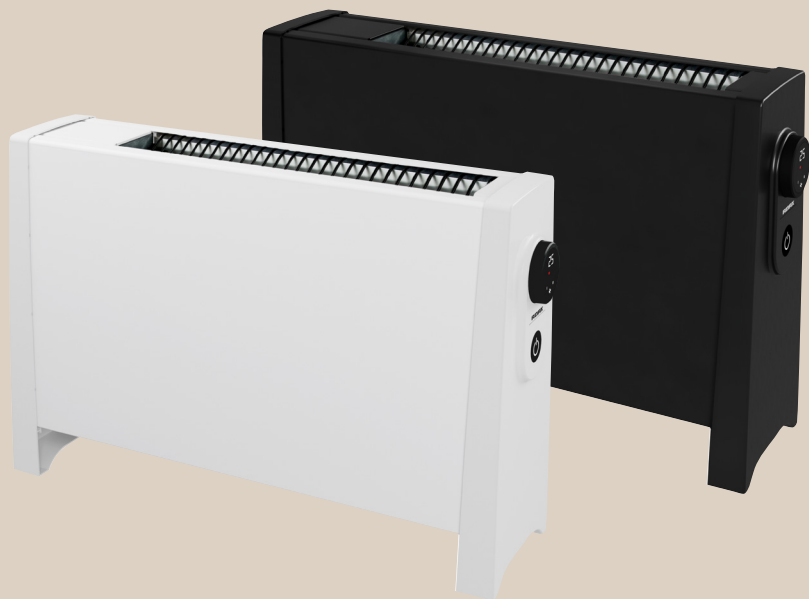

VILJE VG11 – kompakt och kraftfull golvradiator

Vilje VG11 är en uppgraderad version av Adax VG5 – Skandinavien mest sålda golvradiator. Vilje har behållit den kompakta designen, och med totalt 2000 watt får du en lätt, effektiv och säker radiator som enkelt kan flyttas dit där du önskar extra värme. Leveras i vitt och svart matt. Välj mellan digital termostat (DT) eller WiFi/Bluetooth.

- Digitalt display
- Tystgående fläkt (DT modellen)
- Tippskydd
- Överhettningsskydd
- Värmeskydd på undersidan
- Tre olika wattstyrkor 800/1200/2000W. (DT modellen)
- WiFi (WT) anslutning med Adax Wi-Fi-app (Google Home, FutureHome, Amazon Alexa, Athom Homey eller elbolag som Tibber.)
- Finns i vitt och matt svart
- 5 års garanti

Vilje VG11 DT

Produkt	Watt	Färg	Mått (BxHxD)	Art.nr.	EAN nr.	E nr.
VG11 20DTFW	2000	Vit	512x340x150mm	515038	7040665050388	8501484
VG11 20DTFB	2000	Svart	512x340x150mm	515238	7040665052382	8501485

Vilje VG11 Wi-Fi

Produkt	Watt	Färg	Mått (BxHxD)	Art.nr.	EAN nr.	E nr.
VG11 20WTW	2000	Vit	512x340x150mm	510048	7040665000482	8501486
VG11 20WTB	2000	Svart	512x340x150mm	510248	7040665002486	8501487

WIFI
THERMOSTAT

DIGITAL
THERMOSTAT

TIP-OVER
SWITCH

5
YEARS
WARRANTY

OVERHEATING
PROTECTION