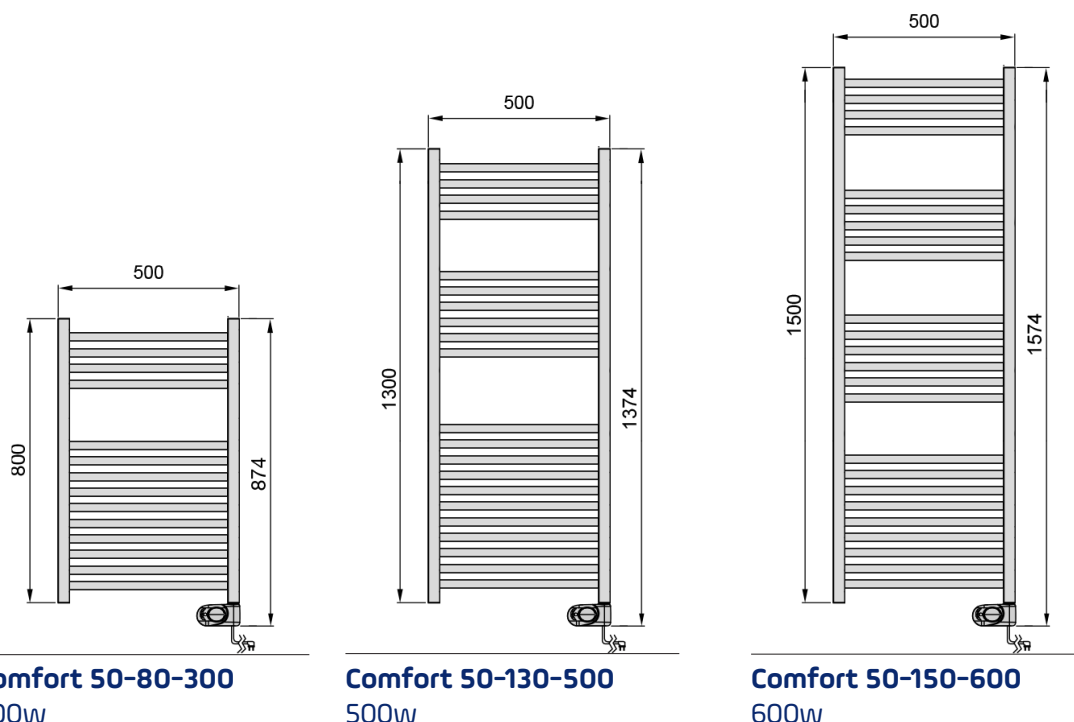

SPETSIFIKATSIOONID · LEHEKÜLJEL 02

6 varianti. 1 klassikaline vorm.

Iga Comfort tarnitakse täidetult vesi-glükool 90/10 seguga. Musa Eco kontrollid on plug-and-play Type F 230V pistikupessa — ilma torumeheta.

KLASS	Klass II · kahekordne isolatsioon
KAITSE	IP44 · IK09
TOIDE	230 V / 50 Hz · Type F pistik · kaabel 1,1 m
PIND	Pulbervärv DIN 55900 · RAL 9016 / 9305
MAKS. PIND	80°C (standardi järgi)
TÖÖTEMP.	90°C
VEDELIK	90% vesi / 10% glükool (eeltäidetud)
MATERJAL	Must teras
ECODESIGN	Vastab EcoDesign 2.0
SERTIFIKAAT	CE sertifikaat · testitud EN 60335-2-30 & -43 järgi
GARANTII	5 aastat · Valmistatud Euroopas

Mudelite ülevaade

ELEKTRILINE JUHTIMINE · MUSA ECOGA

ITEM	CODE	GTIN	OUTPUT	H INCL.	H EXCL.	W	D	FILL	WEIGHT	TUBES
○ Comfort 50-80-300 White	210030	7040662100307	300 W	874	800	500	30	3.06 L	8.8 kg	14
○ Comfort 50-130-500 White	210031	7040662100314	500 W	1374	1300	500	30	4.77 L	13.4 kg	21
○ Comfort 50-150-600 White	210032	7040662100321	600 W	1574	1500	500	30	5.49 L	15.3 kg	24
● Comfort 50-80-300 Black	210230	7040662102301	300 W	874	800	500	30	3.06 L	8.8 kg	14
● Comfort 50-130-500 Black	210231	7040662102318	500 W	1374	1300	500	30	4.77 L	13.4 kg	21
● Comfort 50-150-600 Black	210232	7040662102325	600 W	1574	1500	500	30	5.49 L	15.3 kg	24

Kõik mudelid tarnitakse seinakinnituste, kinnituskomplekti ja kasutusjuhendiga.

Mõõmejoonised

KÕIK MÕÖDUD MM