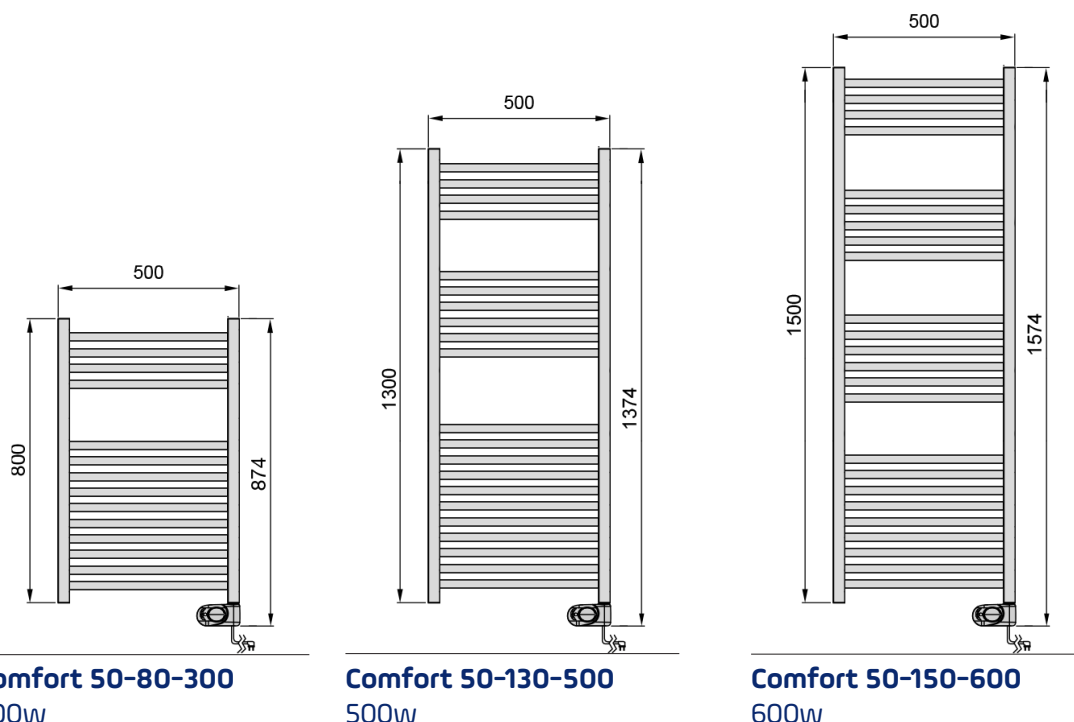

SPECIFIKĀCIJAS · 02. LAPPUSE

6 varianti. 1 klasiska forma.

Katrs Comfort tiek piegādāts pildīts ar ūdens-glikola 90/10 māstījumu. Musa Eco kontrolieris ir plug-and-play Type F 230V kontaktligzdā — bez santehniķa.

KLASE	Klase II · divkāršēja izolācija
AIZSARDZĪBA	IP44 · IK09
BAROŠANA	230 V/50 Hz · Type F spraudnis · kabelis 1,1 m
VIRSMSA	Pulverlakas DIN 55900 · RAL 9016 / 9305
MAKS. VIRSMSA	80°C (pēc standarta)
DARBA TEMP.	90°C
ŠĶIDRUMS	90% ūdens / 10% glikols (iepriekš pildīts)
MATERIĀLS	Melns tērauds
ECODESIGN	Atbilst EcoDesign 2.0
SERTIFIKĀTS	CE sertifikāts · pārbaudīts pēc EN 60335-2-30 & -43
GARANTĪJA	5 gadi · Ražots Eiropā

Modeļu pārskats

ELEKTRISKĀ VADĪBA · AR MUSA ECO

ITEM	CODE	GTIN	OUTPUT	H INCL.	H EXCL.	W	D	FILL	WEIGHT	TUBES
○ Comfort 50-80-300 White	210030	7040662100307	300 W	874	800	500	30	3.06 L	8.8 kg	14
○ Comfort 50-130-500 White	210031	7040662100314	500 W	1374	1300	500	30	4.77 L	13.4 kg	21
○ Comfort 50-150-600 White	210032	7040662100321	600 W	1574	1500	500	30	5.49 L	15.3 kg	24
● Comfort 50-80-300 Black	210230	7040662102301	300 W	874	800	500	30	3.06 L	8.8 kg	14
● Comfort 50-130-500 Black	210231	7040662102318	500 W	1374	1300	500	30	4.77 L	13.4 kg	21
● Comfort 50-150-600 Black	210232	7040662102325	600 W	1574	1500	500	30	5.49 L	15.3 kg	24

Visi modeļi tiek piegādāti ar sienas turētājiem, stiprinājumu komplektu un rokuāmatu.

Izmēru zīmējumi

VISI IZMĒRI MM