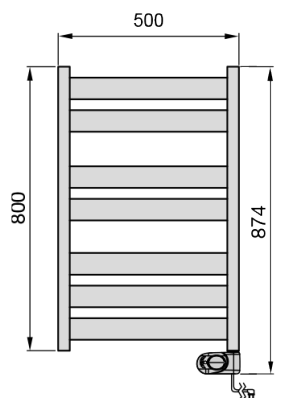

SPECIFIKĀCIJAS · 02. LAPPUSE

6 varianti. 1 arhitektūra.

Katrs Wave tiek piegādāts pildīts ar ūdens-glikola 90/10 māisījumu. Musa Eco kontrolieris ir plug-and-play Type F 230V kontaktligzdā — bez santehniķa.

KLASE	Klase II · divkāršēja izolācija
AIZSARDZĪBA	IP44 · IK09
BAROŠANA	230 V/50 Hz · Type F spraudnis · kabelis 1,1 m
VIRSMĀ	Pulverlakas DIN 55900 · RAL 9016 / 9305
MAKS. VIRSMĀ	80°C (pēc standarta)
DARBA TEMP.	90°C modeļi ≤ 500 W · 95°C modeļis 750 W
ŠĶIDRUMS	90% ūdens / 10% glikols (iepriekš pildīts)
MATERIĀLS	Melns tērauds
ECODESIGN	Atbilst EcoDesign 2.0
SERTIFIKĀTS	CE sertifikāts · pārbaudīts pēc EN 60335-2-30 & -43
GARANTĪJA	5 gadi · Ražots Eiropā

Modeļu pārskats

ELEKTRISKĀ VADĪBA · AR MUSA ECO

ITEM	CODE	GTIN	OUTPUT	H INCL.	H EXCL.	W	D	FILL	WEIGHT	TUBES
○ Wave 50-80-300 White	220030	7040662200304	300 W	874	800	500	48	1.99 L	8.9 kg	7
○ Wave 50-120-500 White	220031	7040662200311	500 W	1274	1200	500	48	3.09 L	13.6 kg	11
○ Wave 60-160-750 White	220033	7040662200335	750 W	1674	1600	600	48	4.74 L	20.5 kg	15
● Wave 50-80-300 Black	220230	7040662202308	300 W	874	800	500	48	1.99 L	8.9 kg	7
● Wave 50-120-500 Black	220231	7040662202315	500 W	1274	1200	500	48	3.09 L	13.6 kg	11
● Wave 60-160-750 Black	220233	7040662202339	750 W	1674	1600	600	48	4.74 L	20.5 kg	15

Visi modeļi tiek piegādāti ar sienas turētājiem, stiprinājumu komplektu un rokuāmatu.

Izmēru zīmējumi

Wave 50-80-300
300w