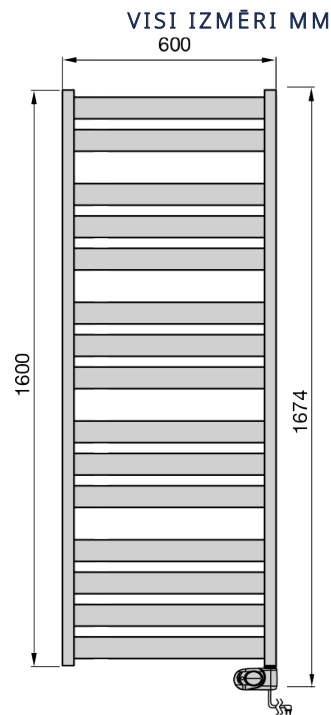

WAVE SĒRIJA

**3 Izmēri.
1 Stils.**

Saderīga jauda un proporcijas — katrs radiators pielāgots savai telpai.

220030 /
220230

300W

500 x 874 mm

220031 /
220231

500W

Modeļu pārskats

ELEKTRISKĀ VADĪBA · AR MUSA ECO

ITEM	CODE	GTIN	OUTPUT	H INCL.	H EXCL.	W	D	FILL	WEIGHT	TUBES
○ Wave 50-80-300 White	220030	7040662200304	300 W	874	800	500	48	1.99 L	8.9 kg	7
○ Wave 50-120-500 White	220031	7040662200311	500 W	1274	1200	500	48	3.09 L	13.6 kg	11
○ Wave 60-160-750 White	220033	7040662200335	750 W	1674	1600	600	48	4.74 L	20.5 kg	15
● Wave 50-80-300 Black	220230	7040662202308	300 W	874	800	500	48	1.99 L	8.9 kg	7
● Wave 50-120-500 Black	220231	7040662202315	500 W	1274	1200	500	48	3.09 L	13.6 kg	11
● Wave 60-160-750 Black	220233	7040662202339	750 W	1674	1600	600	48	4.74 L	20.5 kg	15

Visi modeļi tiek piegādāti ar sienas turētājiem, stiprinājumu komplektu un rokuāmatu.

Izmēru zīmējumi

Wave 50-80-300
300w

Wave 50-120-500
500w

Wave 60-160-750
750w

INTEGRĒTS KONTROLIERIS · 03. LAPPUSE

MUSA ECO