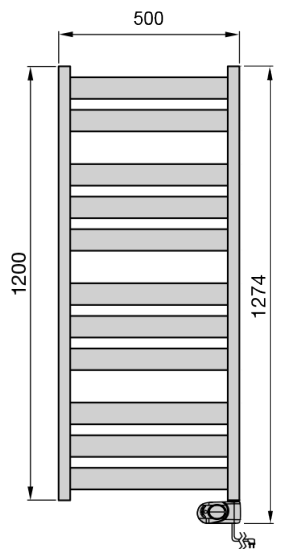

WAVE SĒRIJA

**3 Izmēri.
1 Stils.**

Saderīga jauda un proporcijas — katrs radiators pielāgots savai telpai.

220030 /
220230

300W

500 x 874 mm

220031 /
220231

500W

Modeļu pārskats

ELEKTRISKĀ VADĪBA · AR MUSA ECO

ITEM	CODE	GTIN	OUTPUT	H INCL.	H EXCL.	W	D	FILL	WEIGHT	TUBES
○ Wave 50-80-300 White	220030	7040662200304	300 W	874	800	500	48	1.99 L	8.9 kg	7
○ Wave 50-120-500 White	220031	7040662200311	500 W	1274	1200	500	48	3.09 L	13.6 kg	11
○ Wave 60-160-750 White	220033	7040662200335	750 W	1674	1600	600	48	4.74 L	20.5 kg	15
● Wave 50-80-300 Black	220230	7040662202308	300 W	874	800	500	48	1.99 L	8.9 kg	7
● Wave 50-120-500 Black	220231	7040662202315	500 W	1274	1200	500	48	3.09 L	13.6 kg	11
● Wave 60-160-750 Black	220233	7040662202339	750 W	1674	1600	600	48	4.74 L	20.5 kg	15

Visi modeļi tiek piegādāti ar sienas turētājiem, stiprinājumu komplektu un rokuāmatu.

Izmēru zīmējumi

Wave 50-80-300
300w

Wave 50-120-500
500w

Wave 60-160-750
750w

INTEGRĒTS KONTROLIERIS · 03. LAPPUSE

MUSA ECO