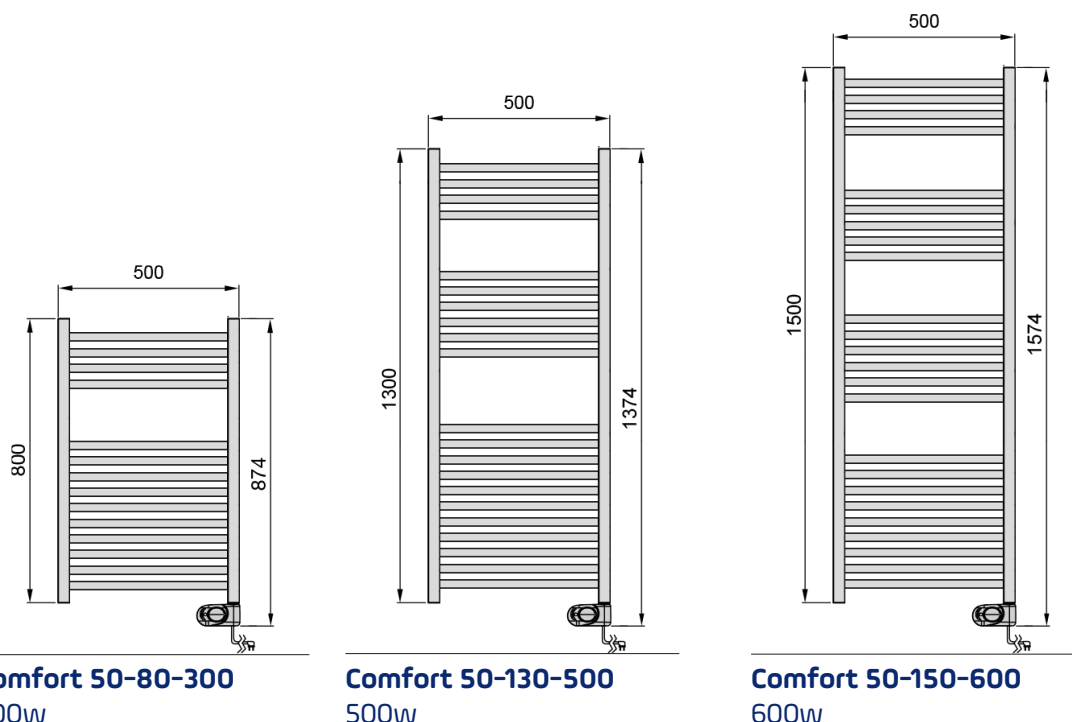

SPECIFIKACIJOS · PUSLAPIS 02

6 variantai. 1 klasikinė forma.

Kiekvienas Comfort tiekiamas užpildytas 90/10 vandens-glikolio mišiniu. Musa Eco valdiklis yra plug-and-play prie 230V Type F lizdo — be san-techniko.

KLASĖ	Klasė II · dviguba izoliacija
APSAUGA	IP44 · IK09
MAITINIMAS	230 V / 50 Hz · Type F kištukas · kabelis 1,1 m
PAVIRŠIUS	Miltelinis lakavimas DIN 55900 · RAL 9016 / 9305
MAKS. PAVIRŠ.	80°C (pagal normą)
DARBO TEMP.	90°C
SKYSTIS	90% vanduo / 10% glikolis (iš anksto užpildyta)
MEDŽIAGA	Juodas plienas
ECODESIGN	Atitinka EcoDesign 2.0
SERTIFIKATAS	CE sertifikatas · išbandyta pagal EN 60335-2-30 & -43
GARANTIJA	5 metai · Pagaminta Europoje

Modelių apvalgstymas

ELEKTRINIS VALDYMAS · SU MUSA ECO

ITEM	CODE	GTIN	OUTPUT	H INCL.	H EXCL.	W	D	FILL	WEIGHT	TUBES
○ Comfort 50-80-300 White	210030	7040662100307	300 W	874	800	500	30	3.06 L	8.8 kg	14
○ Comfort 50-130-500 White	210031	7040662100314	500 W	1374	1300	500	30	4.77 L	13.4 kg	21
○ Comfort 50-150-600 White	210032	7040662100321	600 W	1574	1500	500	30	5.49 L	15.3 kg	24
● Comfort 50-80-300 Black	210230	7040662102301	300 W	874	800	500	30	3.06 L	8.8 kg	14
● Comfort 50-130-500 Black	210231	7040662102318	500 W	1374	1300	500	30	4.77 L	13.4 kg	21
● Comfort 50-150-600 Black	210232	7040662102325	600 W	1574	1500	500	30	5.49 L	15.3 kg	24

Visi modeliai tiekiami su sieninėmis laikikliais, tvirtinimo komplektu ir vartotojo vadovu.

Matmeninės schemos

VISI MATMENYS MM