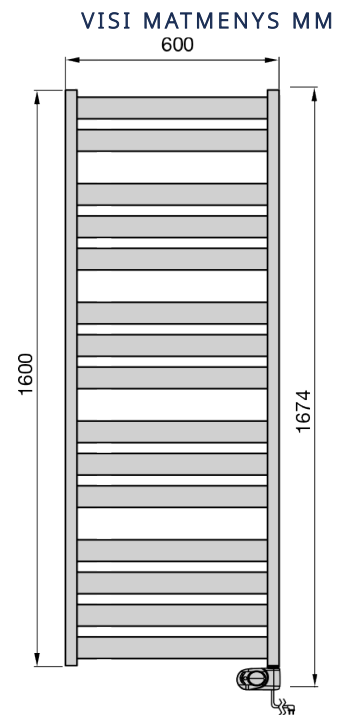

Visi modeliai tiekiami su sieninėmis laikikliais, tvirtinimo komplektu ir vartotojo vadovu.

Matmeninės schemos

Wave 50-80-300
300w

Wave 50-120-500
500w

Wave 60-160-750
750w

INTEGRUOTAS VALDIKLIS · PUSLAPIS 03