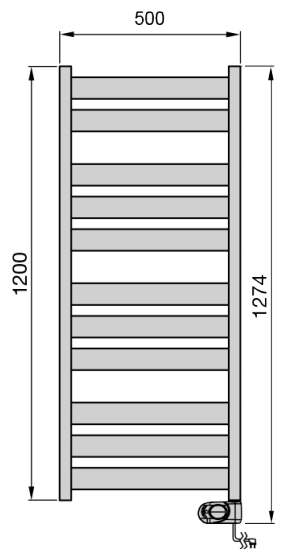

Wave 50-120-500
500w