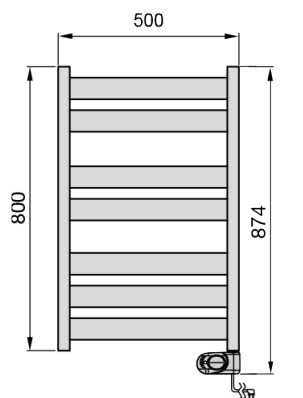

SPECIFIKACIJOS · PUSLAPIS 02

6 variantai. 1 architektūra.

Kiekvienas Wave tiekiamas užpildytas 90/10 vandens-glikolio mišiniu. Musa Eco valdiklis yra plug-and-play prie 230V Type F lizdo — be santechniko.

KLASĖ	Klasė II · dviguba izoliacija
APSAUGA	IP44 · IK09
MAITINIMAS	230 V / 50 Hz · Type F kištukas · kabelis 1,1 m
PAVIRŠIUS	Miltelinis lakavimas DIN 55900 · RAL 9016 / 9305
MAKS. PAVIRŠ.	80°C (pagal normą)
DARBO TEMP.	90°C modeliai ≤ 500 W · 95°C modelis 750 W
SKYSTIS	90% vanduo / 10% glikolis (iš anksto užpildyta)
MEDŽIAGA	Juodas plienas
ECODESIGN	Atitinka EcoDesign 2.0
SERTIFIKATAS	CE sertifikatas · išbandyta pagal EN 60335-2-30 & -43
GARANTIJA	5 metai · Pagaminta Europoje

Modelių apvalgstymas

ELEKTRINIS VALDYMAS · SU MUSA ECO

ITEM	CODE	GTIN	OUTPUT	H INCL.	H EXCL.	W	D	FILL	WEIGHT	TUBES
○ Wave 50-80-300 White	220030	7040662200304	300 W	874	800	500	48	1.99 L	8.9 kg	7
○ Wave 50-120-500 White	220031	7040662200311	500 W	1274	1200	500	48	3.09 L	13.6 kg	11
○ Wave 60-160-750 White	220033	7040662200335	750 W	1674	1600	600	48	4.74 L	20.5 kg	15
● Wave 50-80-300 Black	220230	7040662202308	300 W	874	800	500	48	1.99 L	8.9 kg	7
● Wave 50-120-500 Black	220231	7040662202315	500 W	1274	1200	500	48	3.09 L	13.6 kg	11
● Wave 60-160-750 Black	220233	7040662202339	750 W	1674	1600	600	48	4.74 L	20.5 kg	15

Visi modeliai tiekiami su sieninėmis laikikliais, tvirtinimo komplektu ir vartotojo vadovu.

Matmeninės schemos

Wave 50-80-300
300w