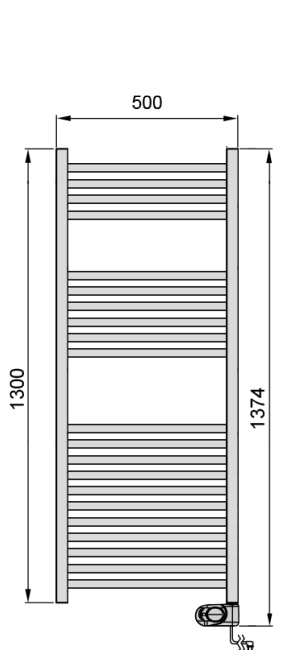

Prehľad modelov

ELEKTRICKÉ OVLÁDANIE · S MUSA ECO

ITEM	CODE	GTIN	OUTPUT	H INCL.	H EXCL.	W	D	FILL	WEIGHT	TUBES
○ Comfort 50-80-300 White	210030	7040662100307	300 W	874	800	500	30	3.06 L	8.8 kg	14
○ Comfort 50-130-500 White	210031	7040662100314	500 W	1374	1300	500	30	4.77 L	13.4 kg	21
○ Comfort 50-150-600 White	210032	7040662100321	600 W	1574	1500	500	30	5.49 L	15.3 kg	24
● Comfort 50-80-300 Black	210230	7040662102301	300 W	874	800	500	30	3.06 L	8.8 kg	14
● Comfort 50-130-500 Black	210231	7040662102318	500 W	1374	1300	500	30	4.77 L	13.4 kg	21
● Comfort 50-150-600 Black	210232	7040662102325	600 W	1574	1500	500	30	5.49 L	15.3 kg	24

Všetky modely sa dodávajú so stěnnými držiakmi, montážnou sadou a návodom.

Rozmerové výkresy

VŠETKY ROZMERY V MM

Comfort 50-80-300
300w

Comfort 50-130-500
500w

Comfort 50-150-600
600w

INTEGROVÁVANÝ OVLÁDAČ · STRANA 03