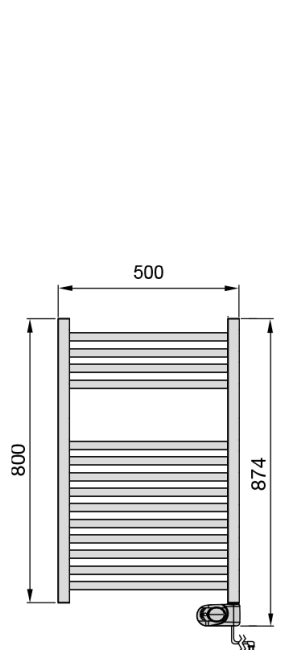

Prehľad modelov

ELEKTRICKÉ OVLÁDANIE · S MUSA ECO

ITEM	CODE	GTIN	OUTPUT	H INCL.	H EXCL.	W	D	FILL	WEIGHT	TUBES
○ Comfort 50-80-300 White	210030	7040662100307	300 W	874	800	500	30	3.06 L	8.8 kg	14
○ Comfort 50-130-500 White	210031	7040662100314	500 W	1374	1300	500	30	4.77 L	13.4 kg	21
○ Comfort 50-150-600 White	210032	7040662100321	600 W	1574	1500	500	30	5.49 L	15.3 kg	24
● Comfort 50-80-300 Black	210230	7040662102301	300 W	874	800	500	30	3.06 L	8.8 kg	14
● Comfort 50-130-500 Black	210231	7040662102318	500 W	1374	1300	500	30	4.77 L	13.4 kg	21
● Comfort 50-150-600 Black	210232	7040662102325	600 W	1574	1500	500	30	5.49 L	15.3 kg	24

Všetky modely sa dodávajú so stěnnými držiakmi, montážnou sadou a návodom.

Rozmerové výkresy

VŠETKY ROZMERY V MM

Comfort 50-80-300
300w

Comfort 50-130-500
500w

Comfort 50-150-600
600w

INTEGROVÁVANÝ OVLÁDAČ · STRANA 03