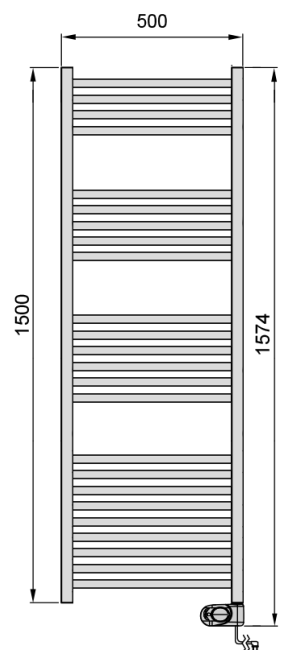

Prehľad modelov

ELEKTRICKÉ OVLÁDANIE · S MUSA ECO

ITEM	CODE	GTIN	OUTPUT	H INCL.	H EXCL.	W	D	FILL	WEIGHT	TUBES
○ Comfort 50-80-300 White	210030	7040662100307	300 W	874	800	500	30	3.06 L	8.8 kg	14
○ Comfort 50-130-500 White	210031	7040662100314	500 W	1374	1300	500	30	4.77 L	13.4 kg	21
○ Comfort 50-150-600 White	210032	7040662100321	600 W	1574	1500	500	30	5.49 L	15.3 kg	24
● Comfort 50-80-300 Black	210230	7040662102301	300 W	874	800	500	30	3.06 L	8.8 kg	14
● Comfort 50-130-500 Black	210231	7040662102318	500 W	1374	1300	500	30	4.77 L	13.4 kg	21
● Comfort 50-150-600 Black	210232	7040662102325	600 W	1574	1500	500	30	5.49 L	15.3 kg	24

Všetky modely sa dodávajú so stěnnými držiakmi, montážnou sadou a návodom.

Rozmerové výkresy

VŠETKY ROZMERY V MM

Comfort 50-80-300
300w

Comfort 50-130-500
500w

Comfort 50-150-600
600w

INTEGROVÁVANÝ OVLÁDAČ · STRANA 03