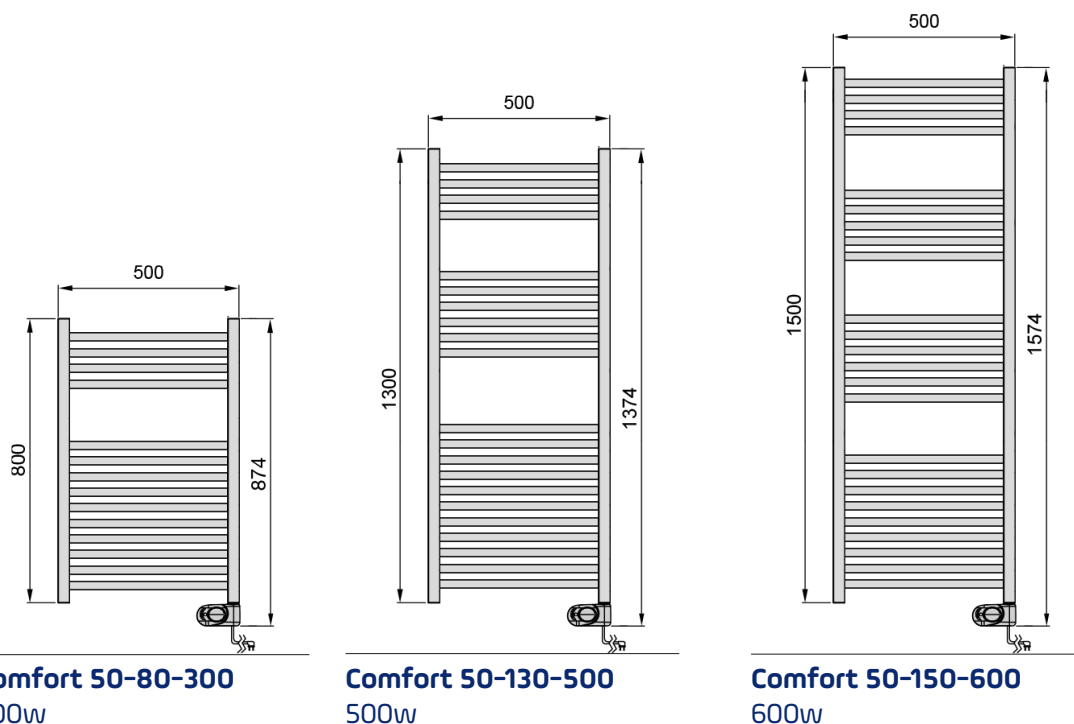

SPECIFIKACIJE · STRAN 02

6 različic. 1 klasična oblika.

Vsak Comfort je dobavljen napolnjen z mešanico vode in glikola 90/10. Krmilnik Musa Eco je plug-and-play na vticičnico Type F 230V — brez vodovodarja.

RAZRED	Razred II · dvojna izolacija
ZAŠČITA	IP44 · IK09
NAPAJANJE	230 V / 50 Hz · Type F vtič · kabel 1,1 m
POVRŠINA	Praškasto lakiranje DIN 55900 · RAL 9016 / 9305
MAKS. POVRŠ.	80°C (po normi)
DELOVNA TEMP.	90°C
TEKOČINA	90% voda / 10% glikol (vnaprej napolnjeno)
MATERIAL	Črno jeklo
ECODESIGN	Skladno z EcoDesign 2.0
CERTIFIKACIJA	Certifikat CE · testirano po EN 60335-2-30 & -43
GARANCIJA	5 let · Izdelano v Evropi

Pregled modelov

ELEKTRIČNO DELOVANJE · Z MUSA ECO

ITEM	CODE	GTIN	OUTPUT	H INCL.	H EXCL.	W	D	FILL	WEIGHT	TUBES
○ Comfort 50-80-300 White	210030	7040662100307	300 W	874	800	500	30	3.06 L	8.8 kg	14
○ Comfort 50-130-500 White	210031	7040662100314	500 W	1374	1300	500	30	4.77 L	13.4 kg	21
○ Comfort 50-150-600 White	210032	7040662100321	600 W	1574	1500	500	30	5.49 L	15.3 kg	24
● Comfort 50-80-300 Black	210230	7040662102301	300 W	874	800	500	30	3.06 L	8.8 kg	14
● Comfort 50-130-500 Black	210231	7040662102318	500 W	1374	1300	500	30	4.77 L	13.4 kg	21
● Comfort 50-150-600 Black	210232	7040662102325	600 W	1574	1500	500	30	5.49 L	15.3 kg	24

Vsi modeli so dobavljeni s stenskimi nosilci, kompletom za pritrnitev in uporabniškim priročnikom.

Dimenzionalne risbe

VSE MERE V MM