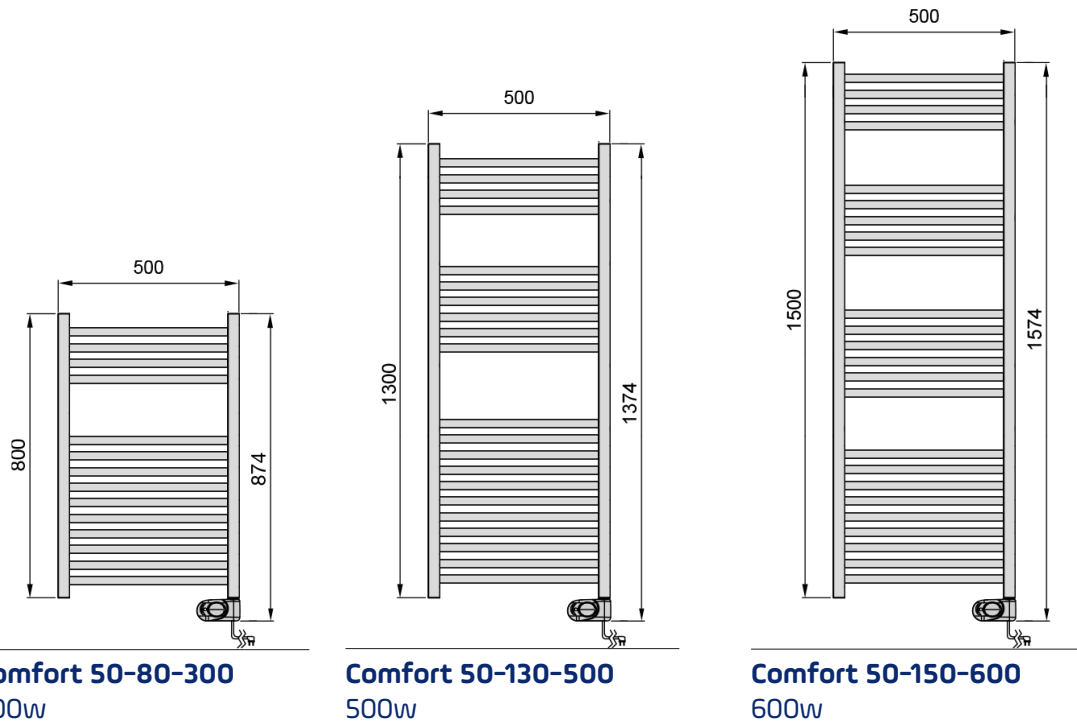

TEKNİK ÖZELLİKLER · SAYFA 02

6 varyant. 1 klasik form.

Her Comfort, %90/10 su-glikol karışımı ile doldurulmuş olarak teslim edilir. Musa Eco kontrolör, 230V Type F prize tak-çalıştır — tesisatçı gerekmez.

SINIF	Klas II · çift izolasyon
KORUMA	IP44 · IK09
BESLEME	230 V / 50 Hz · Type F fiş · kablo 1,1 m
YÜZEY	Toz boya DIN 55900 · RAL 9016 / 9305
MAKS. YÜZEY	80°C (norma göre)
ÇALIŞMA SIC.	90°C
SIVIISI	%90 su / %10 glikol (önceden doldurulmuş)
MALZEME	Siyah çelik
ECODESIGN	EcoDesign 2.0 uyumlu
SERTİFİKA	CE sertifikalı · EN 60335-2-30 & -43 test edilmiş
GARANTİ	5 yıl · Avrupa'da üretilmiş

Model görünümü

ELEKTRİKLİ ÇALIŞMA · MUSA ECO İLE

ITEM	CODE	GTIN	OUTPUT	H INCL.	H EXCL.	W	D	FILL	WEIGHT	TUBES
○ Comfort 50-80-300 White	210030	7040662100307	300 W	874	800	500	30	3.06 L	8.8 kg	14
○ Comfort 50-130-500 White	210031	7040662100314	500 W	1374	1300	500	30	4.77 L	13.4 kg	21
○ Comfort 50-150-600 White	210032	7040662100321	600 W	1574	1500	500	30	5.49 L	15.3 kg	24
● Comfort 50-80-300 Black	210230	7040662102301	300 W	874	800	500	30	3.06 L	8.8 kg	14
● Comfort 50-130-500 Black	210231	7040662102318	500 W	1374	1300	500	30	4.77 L	13.4 kg	21
● Comfort 50-150-600 Black	210232	7040662102325	600 W	1574	1500	500	30	5.49 L	15.3 kg	24

Tüm modeller duvar askıları, montaj seti ve kullanım kılavuzu ile birlikte gelir.

Boyut çizimleri

TÜM ÖLÇÜLER MM